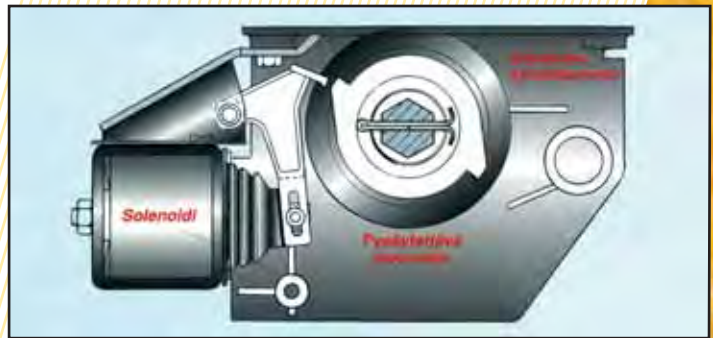

Ajouratekniikka

- **Säästää ympäristöä**
- **Tarkentaa kasvinsuojelua ja lannoitusta**
- **Parantaa tuottavuutta**

Syöttötelan pysäyttävä ajouralaite

Tumen useissa maissa patentoitu, luotettava ajouralaite pysäyttää syöttötelat traktorin raidelevyden kohdalla automaattisesti halutuun etäisyyteen. Erikoistilauksesta (tehdasasennus) saatava ajouralaite myös lannoitteen syöttöön, mikä estää turhan ajourien lannoittamisen. Nova Combi varustettuna Agrocontilla sisältää lannoitepuolen ajouralaitteet vakiona.