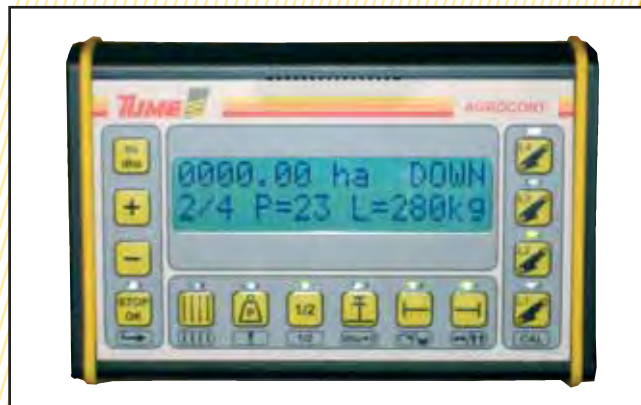

SÄHKÖTOIMIMISET VARUSTEET

Ajotietokone AgrocontPlus

AgrocontPlus ajotietokoneessa on kaikki mitä tarvitaan nykyaikaisen kylvölannoitimen toimintojen valvontaan ja säätämiseen ajon aikana:

- Säiliöiden pinnanvalvonnat, 2 kpl
– helppo pinnanvalvonnan poiskytkentä esim. rypsin kylvön yhteydessä.
- Akselin pyörimisvalvonta, 2 kpl
- Ajouralaitte siemenelle ja halutessa myös lannoitteelle
- Lannoitteen sähköinen kaukosäätö
- Pinta-alan mittaus, 3 erillistä
– lohkokohtainen pinta-ala, 2 kpl
– kokonaispinta-ala

Konetyypit: NovaCombi ja Vega varustettuna AgrocontPlusilla tai Agrocontilla sisältävät myös merkkarien ohjauksen, tolppanoston ja puolinoston. (Puolinostoa ei JC:ssä.)

Agrocont

Agrocont ajotietokoneesta löytyvät muuten samat ominaisuudet kuin Agrocont-Plusista, mutta ilman lannoitteen syötön kaukosäätöä.

Flex Counter

Elektroninen pinta-alan mittari.

MALLIKOHTAISET TOIMINNOT

	AgrocontPlus	Agrocont	Flex Counter
Pinta-alan mittaus	●	●	●
Ajoura			
- lannoite	○	○	
- siemen	●	●	
Pyörintä- ja tasovalvonta			
- lannoite	●	●	
- siemen	●	●	
Merkitsimien elektr. hallinta	●	●	
Lannoitteen syötön säätö	●		