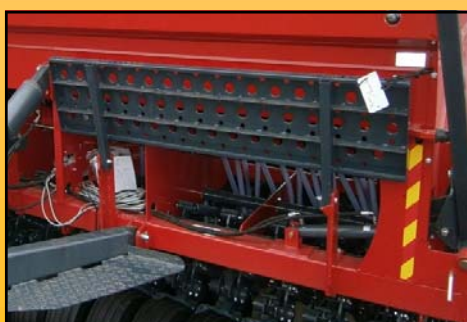

Etuastintasot mahdollistavat ulottuvamman ja turvallisemman työskente-
lyn esim. koneen säiliöiden täytön/
tyhjennyksen yhteydessä. Astintasot
käännettävissä pystyasentoon.